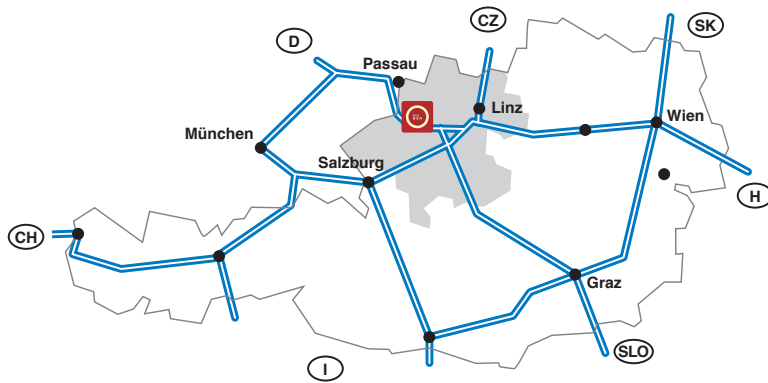

#### Von Ried i.l. und Salzburg

Sie fahren auf der B147 von Ried in Richtung Schärding. Nach der Ortsausfahrt Forchtenau biegen Sie rechts ab Richtung Utzenaich und folgen immer dem StraÙeverlauf. Achten Sie in einer langgestreckten Linkskurve ca. 2 km. vor Lambrecht auf unseren Wegweiser. Biegen Sie rechts in den Güterweg ein. Hier ist die Tischlerei Huber bereits in Sichtweite.

#### Von Wien, Linz, Wels, Grieskirchen

Verlassen Sie die Innkreisautobahn A8 beim Exit "Ried i.l." Fahren Sie auf der L513 Richtung Taiskirchen, Riedau. Nach etwa 6 km biegen Sie bei einer Tankstelle links in die Bezirksstraße 1121 in Fahrtrichtung Lambrecht ein. Nach weiteren 6 Kilometern (2 km vor Lambrecht) achten Sie auf den Wegweiser der Tischlerei Huber am linken Straßenrand. Folgen Sie den Wegweisern noch für ca. 1 Kilometer.

#### Von München, Passau, Schärding, Ort i.l.

Verlassen Sie die Innkreisautobahn A8 beim Exit "Ort i.l." und folgen Sie im Kreisverkehr den Wegweisern ins Ortszentrum von "Ort". Auf der Bezirksstraße 1112 folgen Sie dem Straßenverlauf für 4 Kilometer. An der T-Kreuzung biegen Sie NICHT links nach Lambrecht sondern rechts Richtung Utzenaich ab. Nach ca. 1 km achten Sie auf unseren Wegweiser am linken Straßenrand. Biegen Sie in den Güterweg ein. Hier ist die Tischlerei Huber bereits in Sichtweite.

#### Von Braunau, Altheim

Ab Altheim fahren Sie auf der B148 und folgen dem Straßenverlauf ca. 20 km. Kurz nach der Brücke über die A8 folgen Sie im Kreisverkehr den Wegweisern ins Ortszentrum von "Ort i.l.". Auf der Bezirksstraße 1112 folgen Sie dem Straßenverlauf für 4 Kilometer. An der T-Kreuzung biegen sie NICHT links nach Lambrecht sondern rechts Richtung Utzenaich ab. Nach ca. 1 km achten Sie auf unseren Wegweiser am linken Straßenrand. Biegen Sie in den Güterweg ein. Hier ist die Tischlerei Huber bereits in Sichtweite.